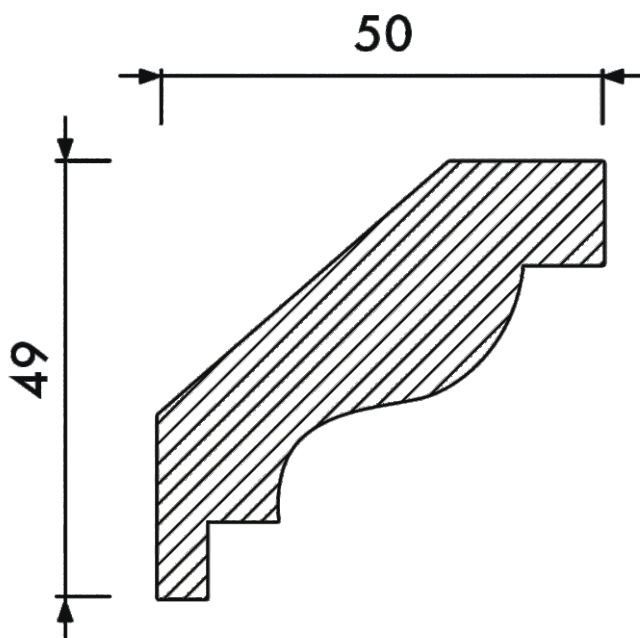

Карниз К-044

Высота	49 мм
Ширина	50 мм
Длина	1 м
Материал	Гипс